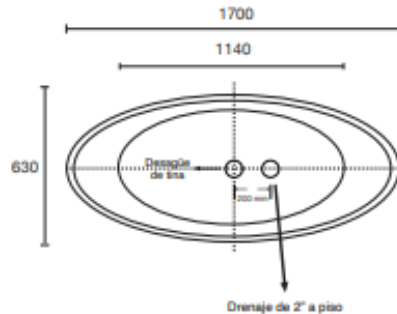

ALIMENTACION 127 VOLTS

Dimensiones: 1700 x 800 x 630 mm

Colores Disponibles: Blanca

Cromoterapia con luz LED en 5 colores

Sistema de audio Bluetooth

Sistema de masaje con burbujas

Resina Polimarble

Lérida 80