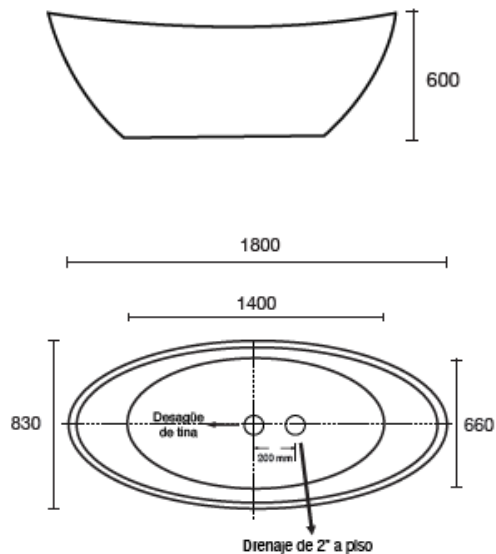

BORA BORA BATHING BATHING