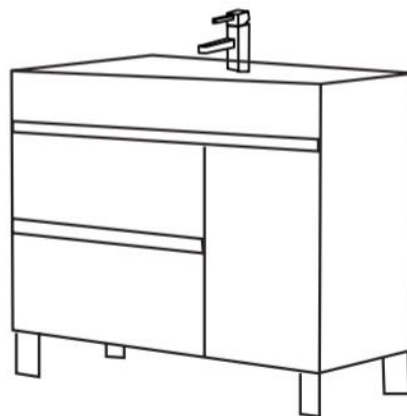

Lérida 80

Mueble de Baño

Serie	Lérida 80
Tipo	A piso
Código Castel	Mueble lérida 80
Acabado	MDF Madera
Colores	Nuez y Olmo
Válvula salida	1 ¼"
Material	MDF tablero de densidad media
Lavabo	Cerámica (incluido)
Rebosadero	Si
Cajón	Cierre lento, puerta
Accesorios	Patas incluidas , no incluye espejo
Origen	RPC