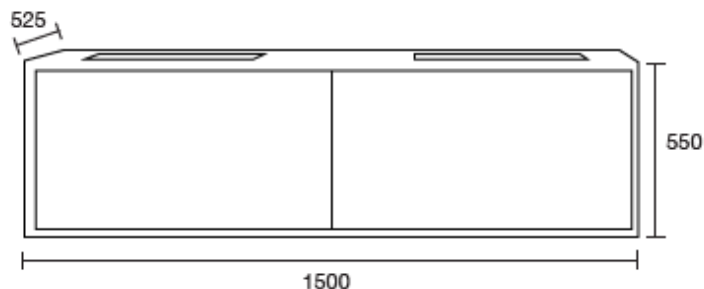

Fénix 150

Mueble de Baño

Serie	Fénix 150
Tipo	Sobreponer a Muro
Código Castel	Mueble Fénix 150
Acabado	MDF Madera
Colores	Roble Natural
Válvula salida	1 ¼"
Material	MDF
Lavabo	Doble sobre poner Quarzo Tecnico
Cajón	Cierre lento con iluminación
Accesorios	NO incluye grifería ni espejos.
Origen	RPC

ADVERTENCIAS.

1. Limpie el mueble de baño con trapo suave para eliminar el polvo, para mayor durabilidad se recomienda al limpiar no usar fibras, abrasivos ni ácidos que dañen el mueble o sus partes.
2. Antes de instalar el nuevo mueble de baño, revisar instructivo de instalación.