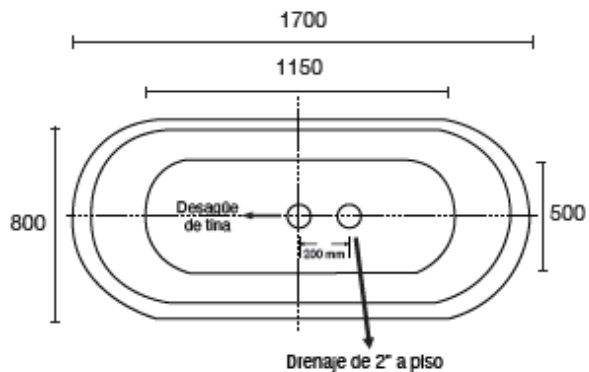

BAÑERA MAUI

ADVERTENCIAS.

a) Para mayor durabilidad de su Bañera se recomienda limpiar con agua, jabón líquido y con una esponja o paño suave, no usar fibras, cloros, abrasivos ni ácidos que dañen el acabado

b) Antes de instalar la bañera es recomendable asegurar el piso esté a nivel

Serie	Bañeras
Tipo	Sobre poner a Piso
Codigo Castel	Maui
Acabado	Blanco
Material	Resinas – Fibra de Vidrio
Soporte	Acero Inoxidable
Sistema de Drenaje	Incluido
Capacidad	400 lts