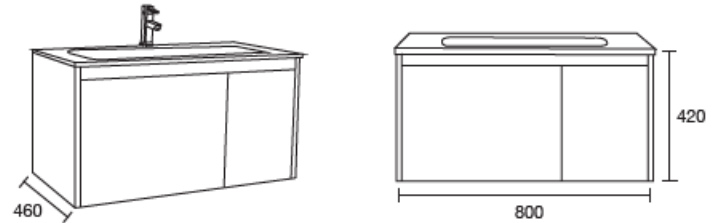

Marbella 80

Mueble de Baño

Serie	Marbella 80
Tipo	Sobre poner a muro o a piso
Código Castel	Mueble Marbella 80
Acabado	MDF Madera
Colores	Almendra , Laurel Gris
Válvula salida	1 ¼"
Material	MDF
Lavabo	Incluido
Cajón	Cierre lento
Accesorios	NO incluye grifería ni espejo.
Origen	RPC