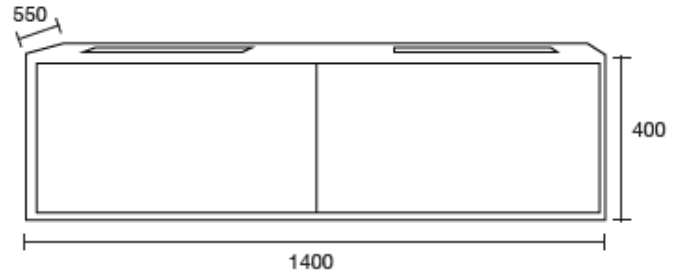

Vigo 140

Mueble de Baño

Serie	Vigo 140
Tipo	Sobreponer a Muro
Código Castel	Mueble Vigo 140
Acabado	MDF Madera
Colores	Nuez con blanco
Válvula salida	1 ¼"
Material	MDF
Lavabo	Sobre poner
Cajón	Cierre lento
Accesorios	NO incluye grifería ni espejos.
Origen	RPC