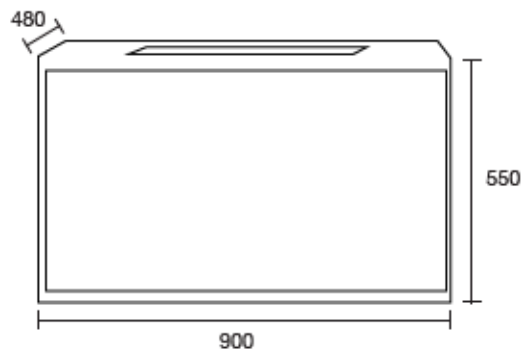

Fénix 90

Mueble de Baño

Serie	Fénix 90
Tipo	Sobreponer a Muro
Código Castel	Mueble Fénix 90
Acabado	MDF Madera
Colores	Roble Natural
Válvula salida	1 ¼"
Material	MDF
Lavabo	Sobre poner Quarzo Técnico
Cajón	Cierre lento con iluminación
Accesorios	NO incluye grifería ni espejos.
Origen	RPC