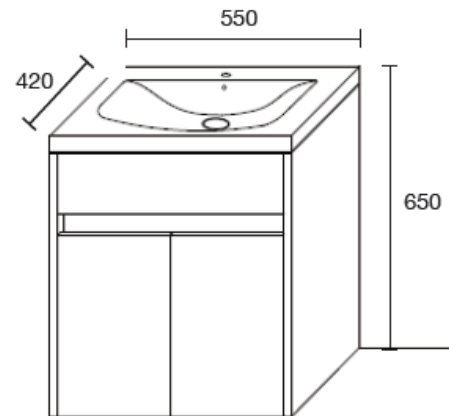

b) Antes de instalar la bañera es recomendable asegurar el piso esté a nivel

Serie	Bañeras
Tipo	Sobre poner a Piso
Codigo Castel	Bora Bora
Acabado	Blanco y Negro
Material	Resinas – Fibra de Vidrio
Soporte	Acero Inoxidable
Sistema de Drenaje	Incluido
Capacidad	400 lts

Bora Bora

BORA BORA BATHING BATHING

Burgos 55

Mueble de Baño

Serie	Burgos 55
Tipo	Sobre poner a muro
Código Castel	Mueble Burgos 55
Acabado	MDF Madera
Colores	Cocoa
Válvula salida	1 ¼"
Material	MDF
Lavabo	Incluido sin rebosadero
Cajón	Cierre lento
Accesorios	NO incluye grifería ni espejo.
Origen	RPC