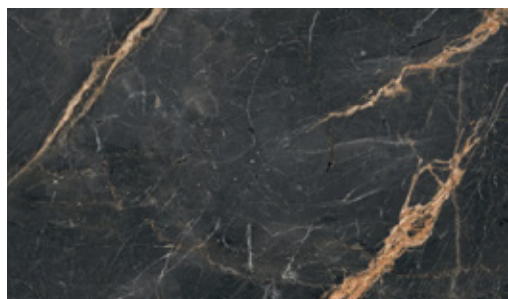

Porcelánico Esmaltado Natural **KAPLAN**

60 x 120 cm