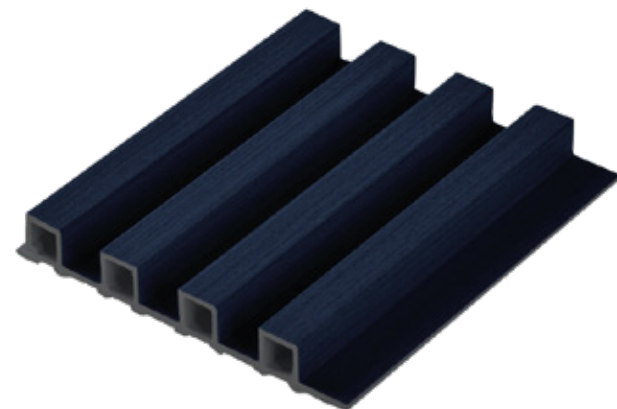

WPC Wall Panel
QUATTRO SETTE AZUR

158 x 15 x 2900 mm