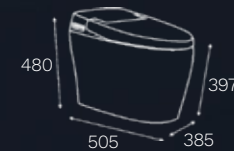

Sanitario **JÚPITER**

- Tanque oculto inferior.
- Lavado íntimo con función de aseo femenino.
- Lavado automático.
- Asiento de cierre lento.
- Descarga con botón manual.
- No requiere electricidad ni baterías.
- Perilla con doble función.
- Presión de agua ajustable.
- Descarga sifónica.
- Disponible en color: Blanco.

Sanitario **JÚPITER PRO**

Tendencia 2024