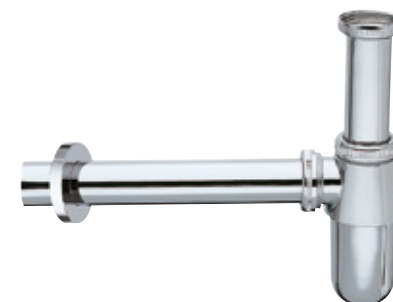

Jets

Regadera
de teléfono

Regadera
de techo

Cascada

Monomando
y Mezcladora

Asiento **HERMES**

SIFÓN Botella

19 x 34 cm