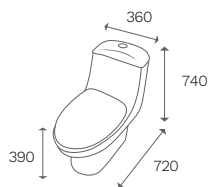

Sanitario NÉMESIS BLANCO