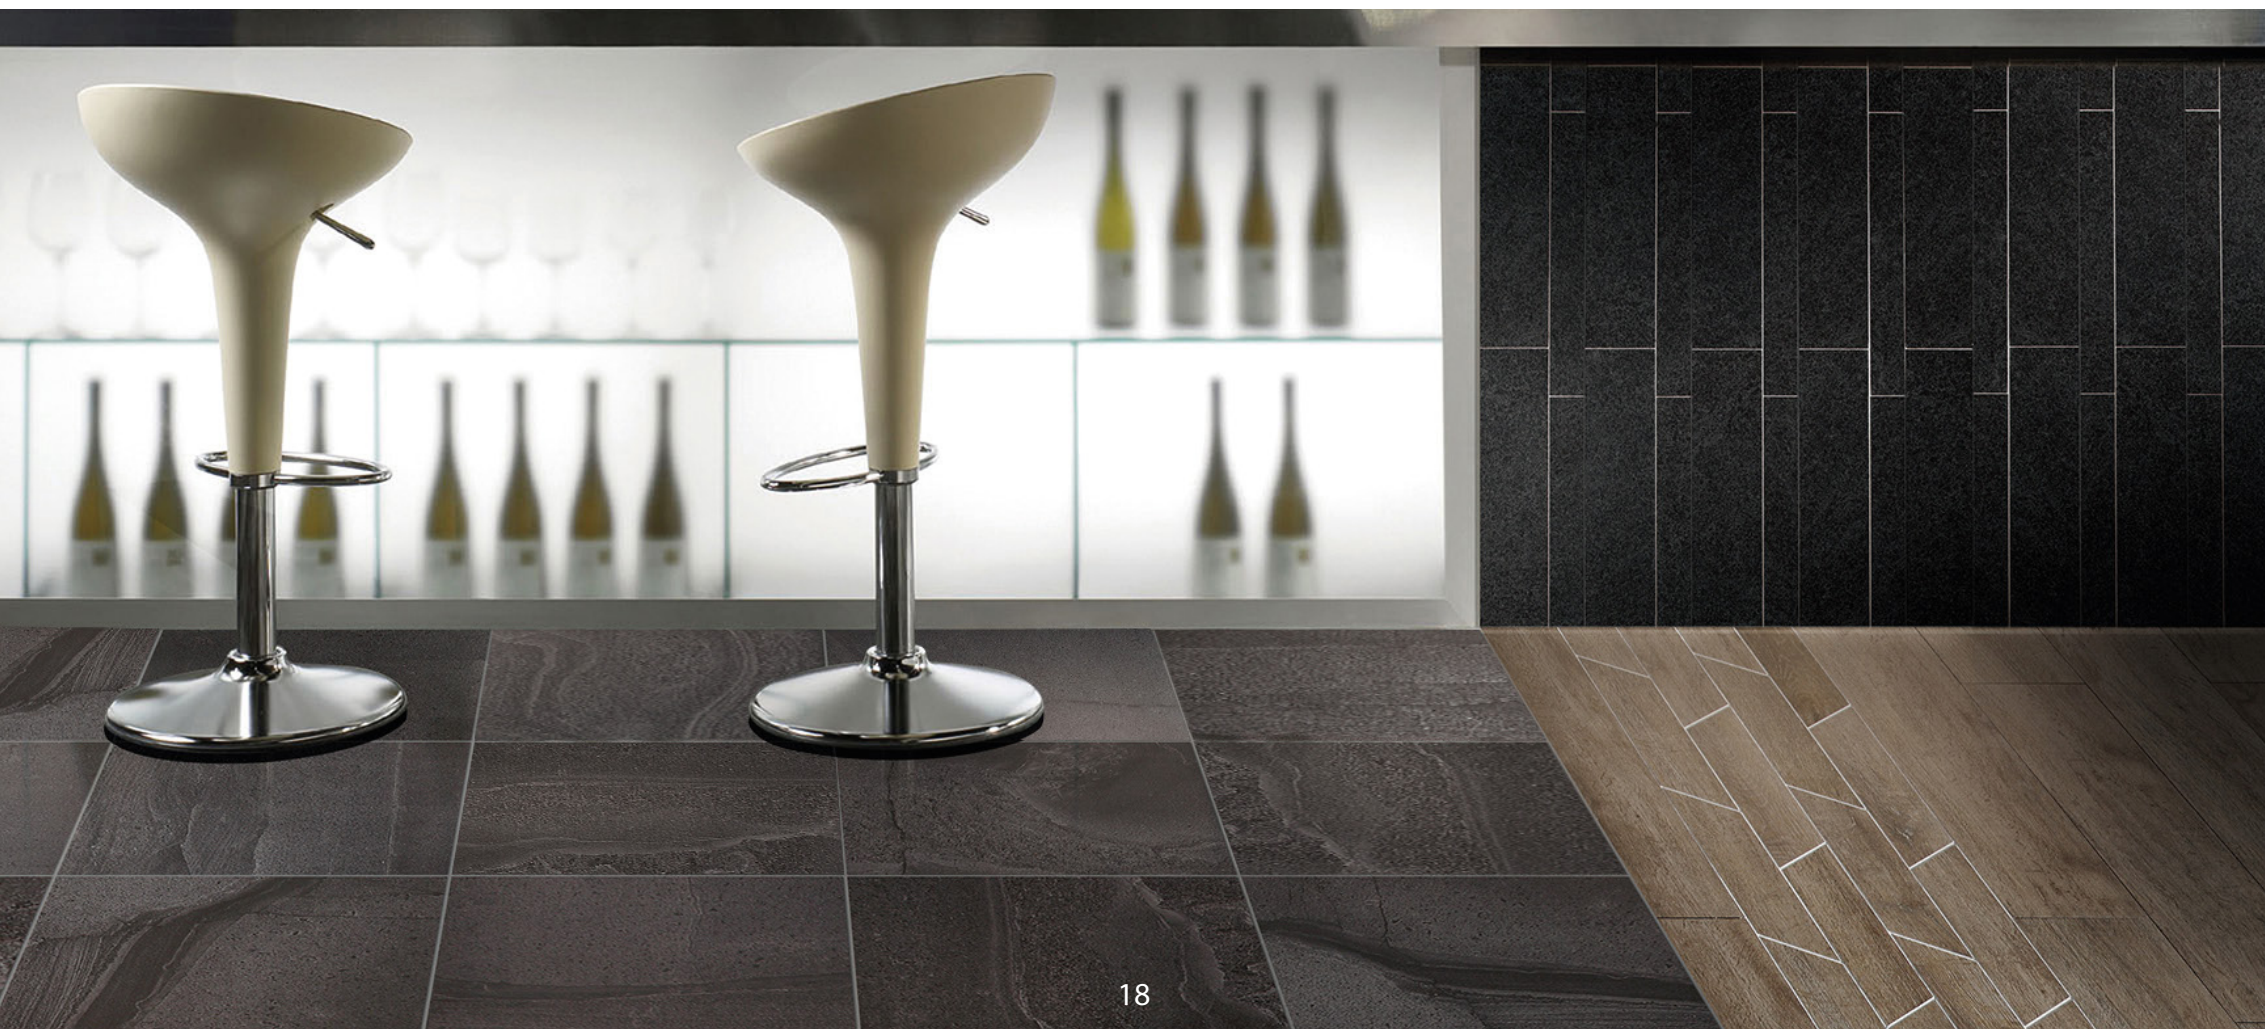

Porcelánico Esmaltado
MC **SANDSTONE**

60 x 60 cm

White Soft

Black Soft

Porcelánico
TM **IMPERIA**

60 x 60 cm

Porcelánico **KOBE**

60 x 120 cm