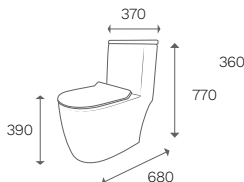

→ 800 ↑ 530 ↗ 480 mm

MARBELLA 80

→ 800 ↑ 425 ↗ 460 mm

MARBELLA 80

→ 800 ↑ 425 ↗ 460 mm

MÉRIDA 60 Ceramic Basin

→ 600 ↑ 460 ↗ 170 mm

MÉRIDA 60

BAÑERAS

Bañera **BORA**
BORA BLANCA

→ 1800 ↑ 600 ↗ 830 mm

Bañera **BORNEO**

→ 1700 ↑ 600 ↗ 950 mm

Bañera **MAUI**
BLANCA

→ 1700 ↑ 590 ↗ 800 mm

Bañera **BORA**
BORA BLACK

→ 1800 ↑ 600 ↗ 830 mm

Bañera Bora Bora

Bañera **HAWAII**

→1700 ↑ 800 ↗ 630 mm

- Cromoterapia con luz LED en 5 colores
- Sistema de audio Bluetooth
- Sistema de masaje a base de burbujas

Tendencias 2024

SANITARIOS

Sanitario VENUS BLANCO

Sanitario MELÍA BLANCO

Sanitario NÉMESIS BLANCO

Sanitario Hermes Blanco

- Consumo de agua menor a 4.8 litros por descarga.
- Con capacidad de descarga de 1000 gr.
- Sistema de una sola descarga.
- Válvula de admisión telescópica.
- Válvula de descarga 3".
- 37% más fuerza en cada descarga.
- Asiento con sistema de bisagras removibles.
- Trampa oculta.
- Fabricado en una sola pieza.
- Disponible en color: Blanco.