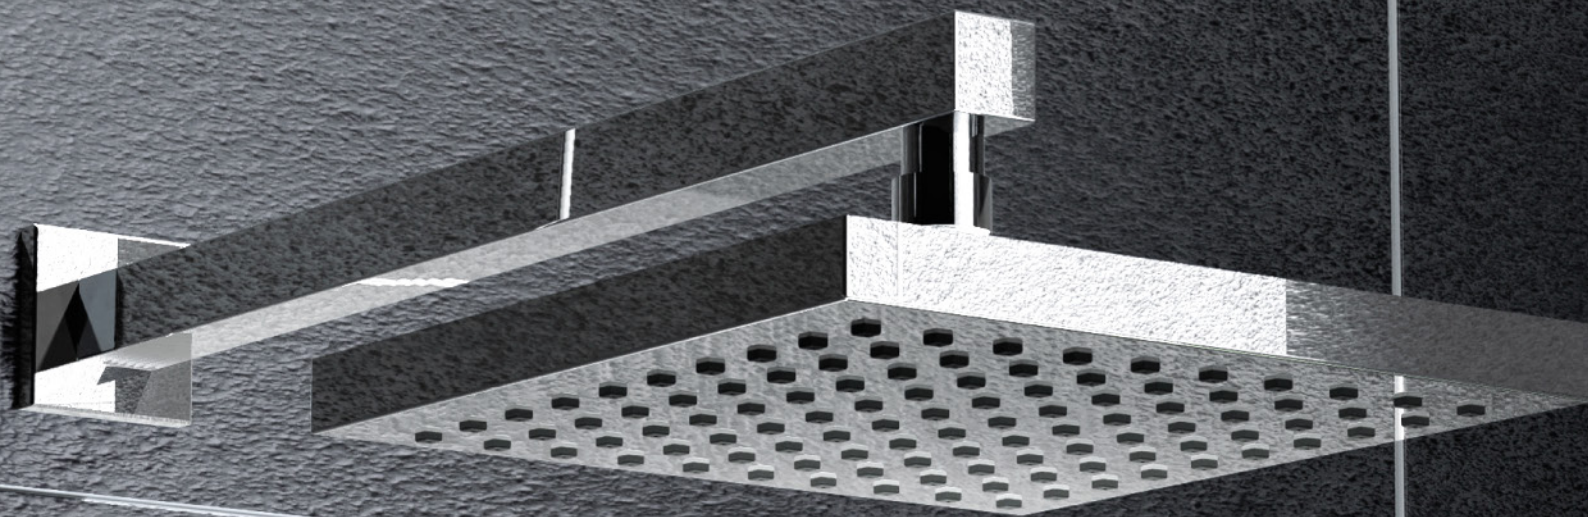

GRIFERÍAS Y ACCESORIOS