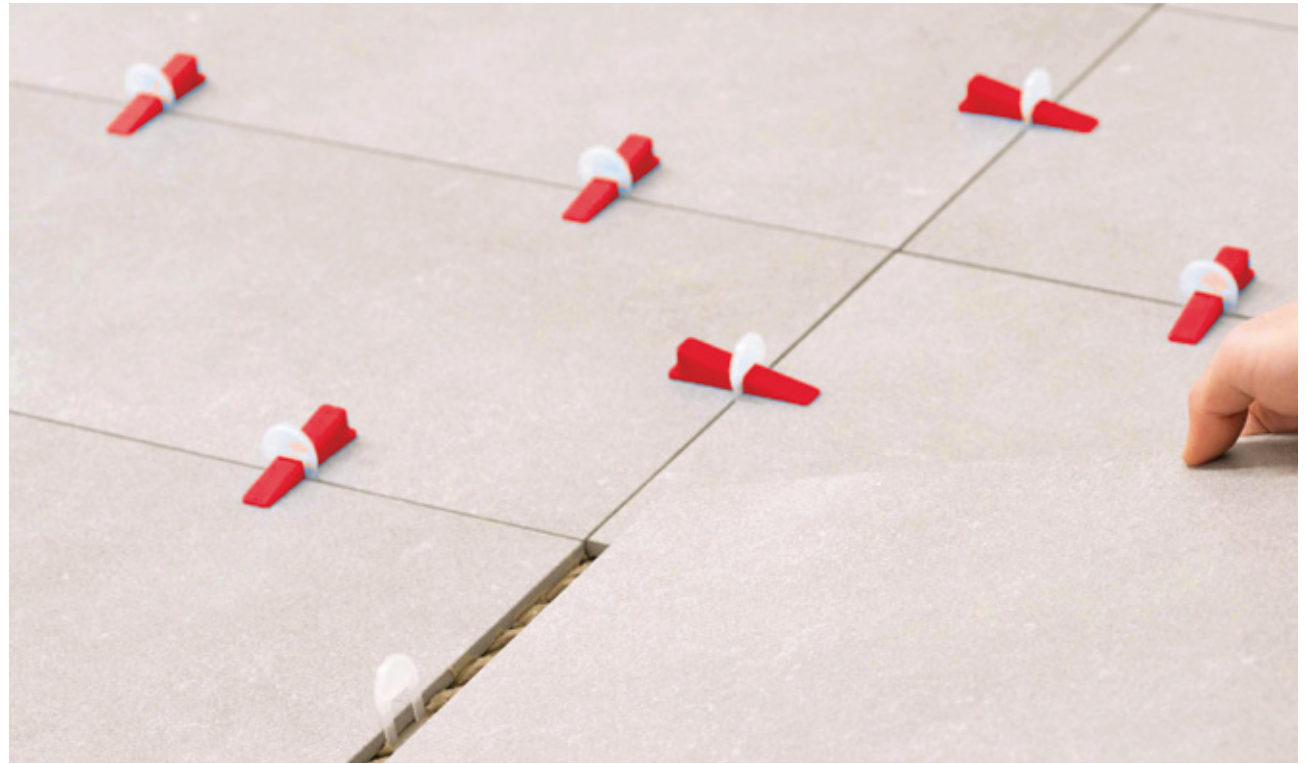

Caja de **KIT PARA INSTALACIÓN 1 y 1.5 mm**

Con el Sistema de Nivelación Castel los pisos quedan perfectamente alineados y nivelados por la parte superior, lo que evita tener tropiezos a diferencia de la instalación tradicional.

Kit de Nivelación Castel

- Caja de plástico
- 1 pinza metálica
- 50 cuñas reutilizables
- 200 separadores de 1 mm ó 1.5 mm

También tenemos para su venta individual:

- Bolsa con 200 separadores de 1 mm
- Bolsa con 200 separadores de 1.5 mm
- Bolsa con 50 cuñas reutilizables